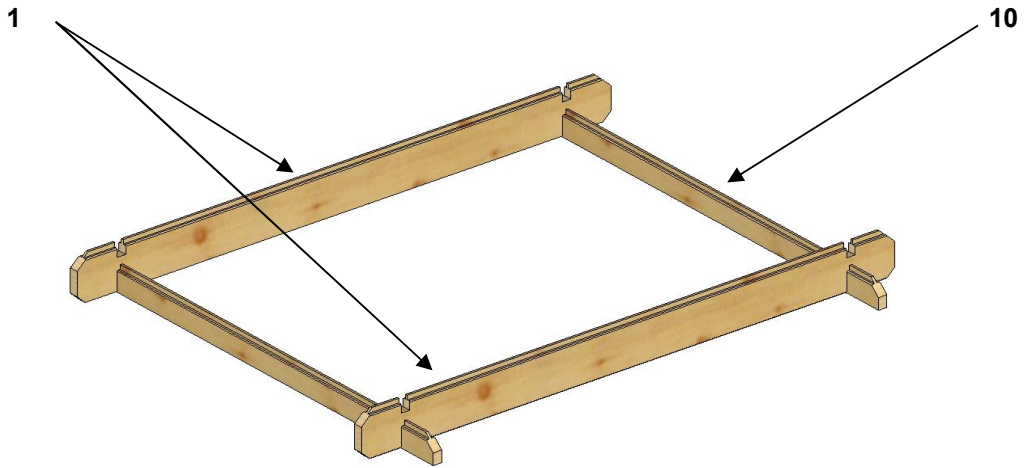

ABRI DE FILTRATION PISCINE
1.20x0.89m 19mm h= 1.265

PLAN1

MONTAGE

PLAN2

PLAN3

PLAN4

PLAN5

PLAN6

boulonner

NÉCESSAIRE

PZ1

PZ2

- 529 2x charniere 35x100
- 562 1x planche 0.870
- 563 8x planche S10 0.870
- 542 1x cheville 0.050
- 544 1x latte 0.926
- 546 2x latte 0.780
- 561 1x planche 0.870

Latte 13x40
Vis 3,5x30mm -4pcs

charniere 30x80 -2pcs
Vis 4x20-6pcs

cheville 50x50x28mm
Vis 3,5x40mm - 2 pcs

Porte

Les diagonales de porte doivent se correspondre

6

- 19/99(89)
- 548 1x planche 1.200
- 549 4x planche 1.200
- 552 1x planche 1.200
- 541 2x latte 0.500