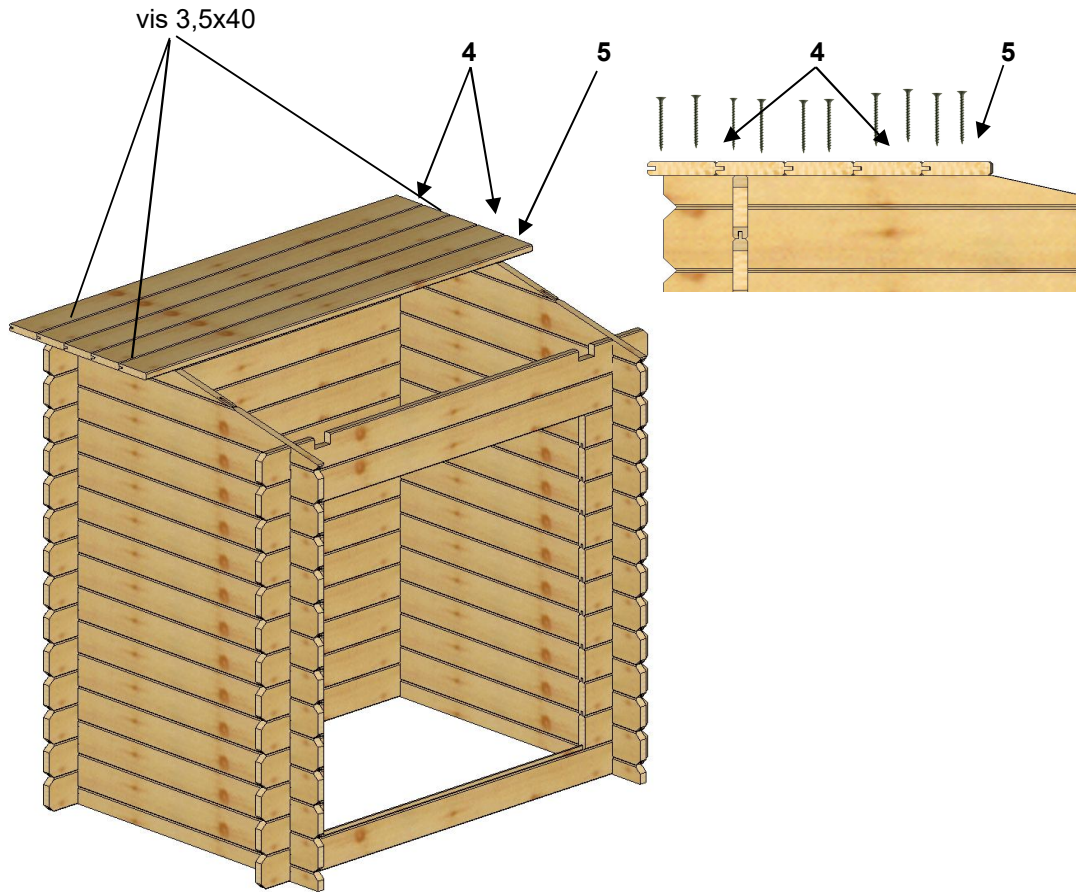

ABRI DE FILTRATION PISCINE
1.20x0.89m 19mm h= 1.265

PLAN1

MONTAGE

PLAN2

PLAN3

PLAN4

PLAN5

PLAN6

boulonner

NÉCESSAIRE

PZ1

PZ2

- 529 2x charniere 35x100
- 562 1x planche 0.870
- 563 8x planche S10 0.870
- 542 1x cheville 0.050
- 544 1x latte 0.926
- 546 2x latte 0.780
- 561 1x planche 0.870

Latte 13x40
Vis 3,5x30mm -4pcs

charniere 30x80 -2pcs
Vis 4x20-6pcs

cheville 50x50x28mm
Vis 3,5x40mm - 2 pcs

Porte

Les diagonales de porte doivent se correspondre

6

- 19/99(89)
- 548 1x planche 1.200
- 549 4x planche 1.200
- 552 1x planche 1.200
- 541 2x latte 0.500

Vis 3,5x40 - 24pcs

charniere 40x40 -2pcs
Vis 4x20-6pcs

Les diagonales de couvercle doivent se correspondre

Couvercle

Pokrywa z deski 19x99

LISTE DES ELEMENTS

	<i>element</i>	<i>dimensions</i>	<i>quantite</i>
1	Madrier avant/arriere	1200x99x19	15
2	Madrier arriere avec decoupe	1200x89x19	1
3	Madrier avant avec decoupe	1200x89x19	1
4	Madrier haut	1200x99x19	4
5	Madrier haut	1200x89x19	1
6	couvercle	1200x523x46	1
7	Madrier avant	195x99x19	20
8A	Demi madrier parois	890x99x19	2
8B	Demi madrier parois	609x45x19	2
9	Madrier parois standard	890x99x19	24
10	Demi madrier bas parois	890x54x19	2
11	Porte	870x801x46	1
12	latte support	330x45x13	1
13	Bar	870x45x13	1
14	Bloquer	50x50x28	1