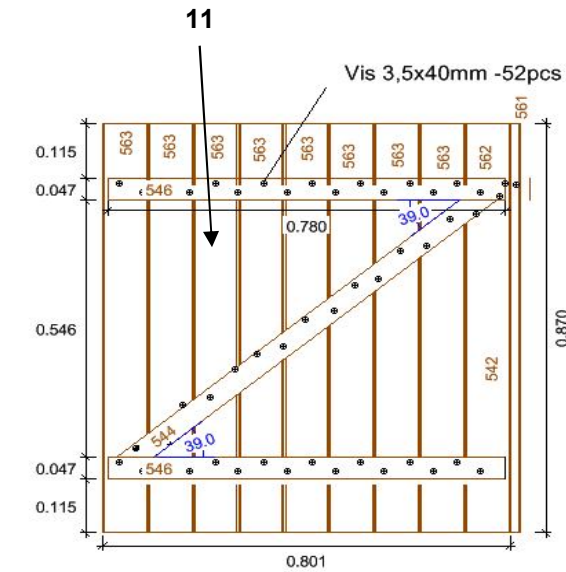

- 529 2x charniere 35x100
- 562 1x planche 0.870
- 563 8x planche S10 0.870
- 542 1x cheville 0.050
- 544 1x latte 0.926
- 546 2x latte 0.780
- 561 1x planche 0.870

Latte 13x40
Vis 3,5x30mm -4pcs

charniere 30x80 -2pcs
Vis 4x20-6pcs

cheville 50x50x28mm
Vis 3,5x40mm - 2 pcs