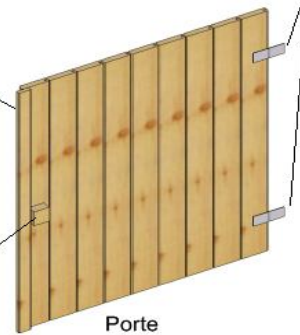

boulonner

NÉCESSAIRE

PZ1

PZ2

- 529 2x charniere 35x100
- 562 1x planche 0.870
- 563 8x planche S10 0.870
- 542 1x cheville 0.050
- 544 1x latte 0.926
- 546 2x latte 0.780
- 561 1x planche 0.870

Latte 13x40
Vis 3,5x30mm -4pcs

charniere 30x80 -2pcs
Vis 4x20-6pcs

cheville 50x50x28mm
Vis 3,5x40mm - 2 pcs

Porte

Les diagonales de porte doivent se correspondre

6

- 19/99(89)
- 548 1x planche 1.200
- 549 4x planche 1.200
- 552 1x planche 1.200
- 541 2x latte 0.500

Vis 3,5x40 - 24pcs

charniere 40x40 -2pcs
Vis 4x20-6pcs

Les diagonales de couvercle doivent se correspondre

Couvercle

Pokrywa z deski 19x99

LISTE DES ELEMENTS

	<i>element</i>	<i>dimensions</i>	<i>quantite</i>
1	Madrier avant/arriere	1200x99x19	15
2	Madrier arriere avec decoupe	1200x89x19	1
3	Madrier avant avec decoupe	1200x89x19	1
4	Madrier haut	1200x99x19	4
5	Madrier haut	1200x89x19	1
6	couvercle	1200x523x46	1
7	Madrier avant	195x99x19	20
8A	Demi madrier parois	890x99x19	2
8B	Demi madrier parois	609x45x19	2
9	Madrier parois standard	890x99x19	24
10	Demi madrier bas parois	890x54x19	2
11	Porte	870x801x46	1
12	latte support	330x45x13	1
13	Bar	870x45x13	1
14	Bloquer	50x50x28	1