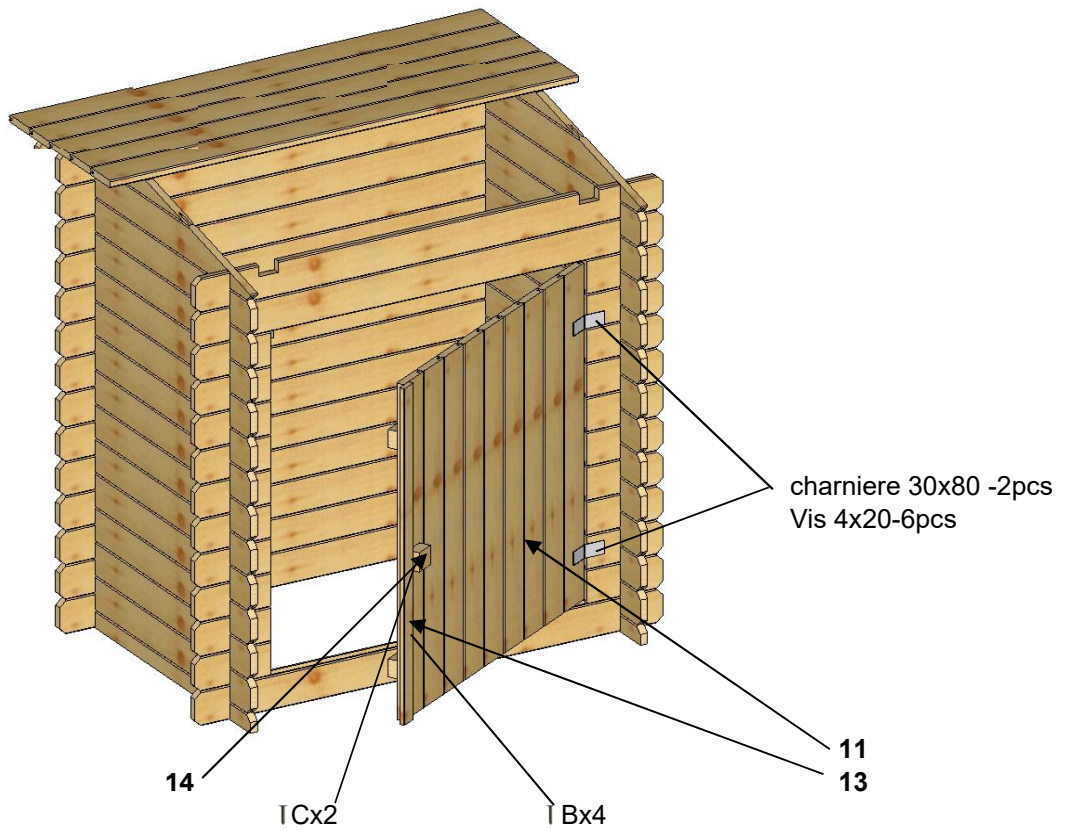

ABRI DE FILTRATION PISCINE
1.20x0.89m 19mm h= 1.265

PLAN1

MONTAGE

PLAN2

PLAN3

PLAN4

PLAN5

PLAN6

boulonner

NÉCESSAIRE

PZ1

PZ2

- 529 2x charniere 35x100
- 562 1x planche 0.870
- 563 8x planche S10 0.870
- 542 1x cheville 0.050
- 544 1x latte 0.926
- 546 2x latte 0.780
- 561 1x planche 0.870

Latte 13x40
Vis 3,5x30mm -4pcs

charniere 30x80 -2pcs
Vis 4x20-6pcs

cheville 50x50x28mm
Vis 3,5x40mm - 2 pcs

Porte

Les diagonales de porte doivent se correspondre

6

- 19/99(89)
- 548 1x planche 1.200
- 549 4x planche 1.200
- 552 1x planche 1.200
- 541 2x latte 0.500

Vis 3,5x40 - 24pcs

charniere 40x40 -2pcs
Vis 4x20-6pcs

Les diagonales de couvercle doivent se correspondre

Couvercle

Pokrywa z deski 19x99

LISTE DES ELEMENTS

	<i>element</i>	<i>dimensions</i>	<i>quantite</i>
1	Madrier avant/arriere	1200x99x19	15
2	Madrier arriere avec decoupe	1200x89x19	1
3	Madrier avant avec decoupe	1200x89x19	1
4	Madrier haut	1200x99x19	4
5	Madrier haut	1200x89x19	1
6	couvercle	1200x523x46	1
7	Madrier avant	195x99x19	20
8A	Demi madrier parois	890x99x19	2
8B	Demi madrier parois	609x45x19	2
9	Madrier parois standard	890x99x19	24
10	Demi madrier bas parois	890x54x19	2
11	Porte	870x801x46	1
12	latte support	330x45x13	1
13	Bar	870x45x13	1
14	Bloquer	50x50x28	1