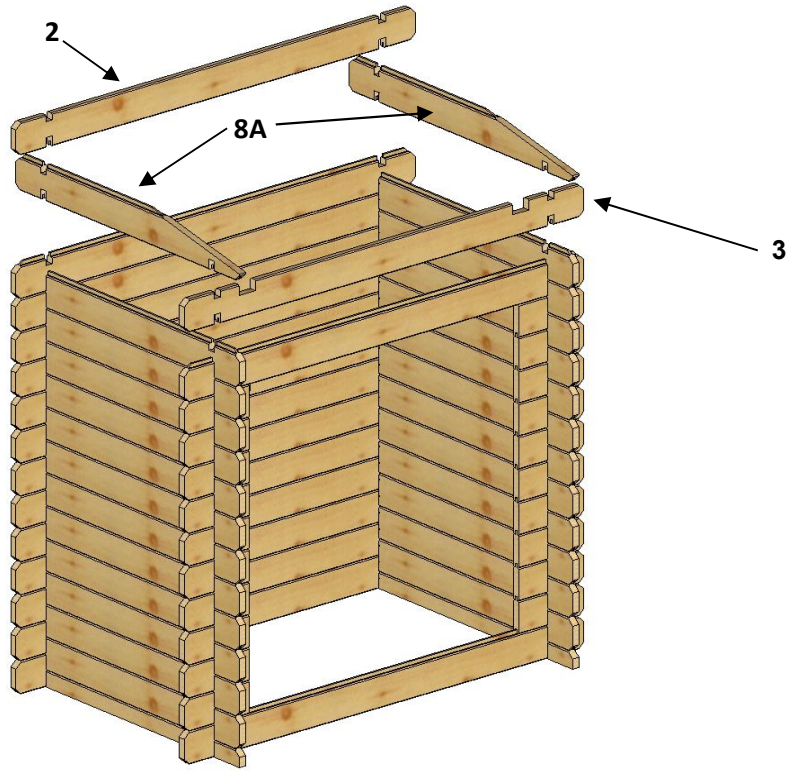

ABRI DE FILTRATION PISCINE
1.20x0.89m 19mm h= 1.265

PLAN1

MONTAGE

PLAN2

PLAN3

PLAN4

PLAN5

PLAN6

boulonner

NÉCESSAIRE

PZ1

PZ2

- 529 2x charniere 35x100
- 562 1x planche 0.870
- 563 8x planche S10 0.870
- 542 1x cheville 0.050
- 544 1x latte 0.926
- 546 2x latte 0.780
- 561 1x planche 0.870

Latte 13x40
Vis 3,5x30mm -4pcs

charniere 30x80 -2pcs
Vis 4x20-6pcs

cheville 50x50x28mm
Vis 3,5x40mm - 2 pcs

Porte

Les diagonales de porte doivent se correspondre

6

- 19/99(89)
- 548 1x planche 1.200
- 549 4x planche 1.200
- 552 1x planche 1.200
- 541 2x latte 0.500

Vis 3,5x40 - 24pcs

charniere 40x40 -2pcs
Vis 4x20-6pcs

Les diagonales de couvercle doivent se correspondre

Couvercle

Pokrywa z deski 19x99

LISTE DES ELEMENTS

	<i>element</i>	<i>dimensions</i>	<i>quantite</i>
1	Madrier avant/arriere	1200x99x19	15
2	Madrier arriere avec decoupe	1200x89x19	1
3	Madrier avant avec decoupe	1200x89x19	1
4	Madrier haut	1200x99x19	4
5	Madrier haut	1200x89x19	1
6	couvercle	1200x523x46	1
7	Madrier avant	195x99x19	20
8A	Demi madrier parois	890x99x19	2
8B	Demi madrier parois	609x45x19	2
9	Madrier parois standard	890x99x19	24
10	Demi madrier bas parois	890x54x19	2
11	Porte	870x801x46	1
12	latte support	330x45x13	1
13	Bar	870x45x13	1
14	Bloquer	50x50x28	1