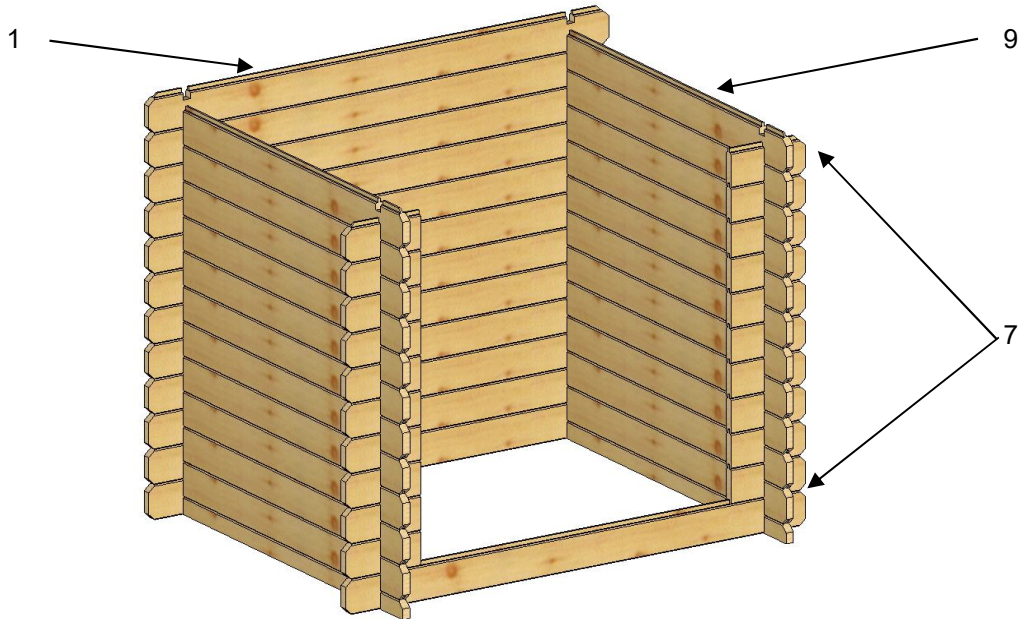

ABRI DE FILTRATION PISCINE
1.20x0.89m 19mm h= 1.265

PLAN1

MONTAGE

PLAN2

PLAN3

PLAN4

PLAN5

PLAN6

boulonner

NÉCESSAIRE

PZ1

PZ2

- 529 2x charniere 35x100
- 562 1x planche 0.870
- 563 8x planche S10 0.870
- 542 1x cheville 0.050
- 544 1x latte 0.926
- 546 2x latte 0.780
- 561 1x planche 0.870

Latte 13x40
Vis 3,5x30mm -4pcs

charniere 30x80 -2pcs
Vis 4x20-6pcs

cheville 50x50x28mm
Vis 3,5x40mm - 2 pcs

Porte

Les diagonales de porte doivent se correspondre

6

- 19/99(89)
- 548 1x planche 1.200
- 549 4x planche 1.200
- 552 1x planche 1.200
- 541 2x latte 0.500

Vis 3,5x40 - 24pcs

charniere 40x40 -2pcs
Vis 4x20-6pcs

Les diagonales de couvercle doivent se correspondre

Couvercle

Pokrywa z deski 19x99

LISTE DES ELEMENTS

	<i>element</i>	<i>dimensions</i>	<i>quantite</i>
1	Madrier avant/arriere	1200x99x19	15
2	Madrier arriere avec decoupe	1200x89x19	1
3	Madrier avant avec decoupe	1200x89x19	1
4	Madrier haut	1200x99x19	4
5	Madrier haut	1200x89x19	1
6	couvercle	1200x523x46	1
7	Madrier avant	195x99x19	20
8A	Demi madrier parois	890x99x19	2
8B	Demi madrier parois	609x45x19	2
9	Madrier parois standard	890x99x19	24
10	Demi madrier bas parois	890x54x19	2
11	Porte	870x801x46	1
12	latte support	330x45x13	1
13	Bar	870x45x13	1
14	Bloquer	50x50x28	1