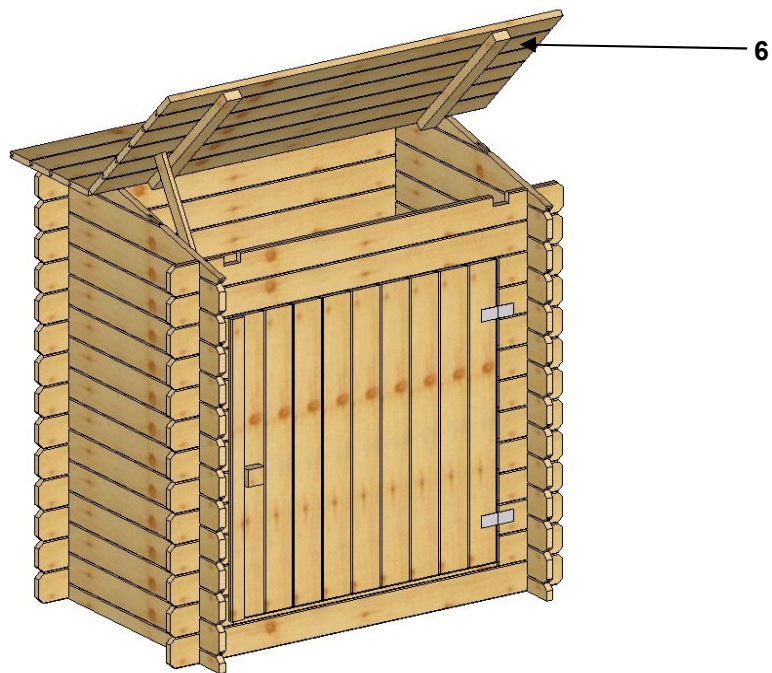

ABRI DE FILTRATION PISCINE
1.20x0.89m 19mm h= 1.265

PLAN1

MONTAGE

PLAN2

PLAN3

PLAN4

PLAN5

PLAN6

boulonner

NÉCESSAIRE

PZ1

PZ2

- 529 2x charniere 35x100
- 562 1x planche 0.870
- 563 8x planche S10 0.870
- 542 1x cheville 0.050
- 544 1x latte 0.926
- 546 2x latte 0.780
- 561 1x planche 0.870

Latte 13x40
Vis 3,5x30mm -4pcs

charniere 30x80 -2pcs
Vis 4x20-6pcs

cheville 50x50x28mm
Vis 3,5x40mm - 2 pcs

Porte

Les diagonales de porte doivent se correspondre

6

- 19/99(89)
- 548 1x planche 1.200
- 549 4x planche 1.200
- 552 1x planche 1.200
- 541 2x latte 0.500