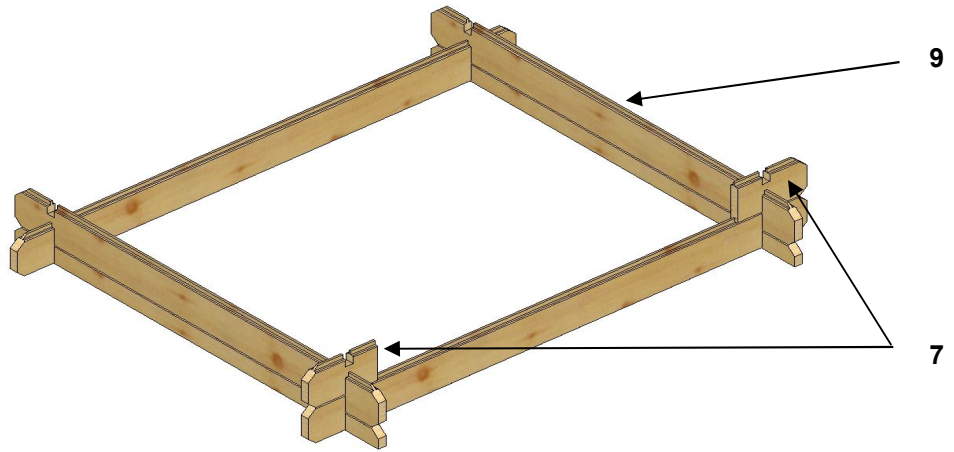

ABRI DE FILTRATION PISCINE
1.20x0.89m 19mm h= 1.265

PLAN1

MONTAGE

PLAN2

PLAN3

PLAN4

PLAN5

PLAN6

boulonner

NÉCESSAIRE

PZ1

PZ2

- 529 2x charniere 35x100
- 562 1x planche 0.870
- 563 8x planche S10 0.870
- 542 1x cheville 0.050
- 544 1x latte 0.926
- 546 2x latte 0.780
- 561 1x planche 0.870

Latte 13x40
Vis 3,5x30mm -4pcs

charniere 30x80 -2pcs
Vis 4x20-6pcs

cheville 50x50x28mm
Vis 3,5x40mm - 2 pcs

Porte

Les diagonales de porte doivent se correspondre

6

- 19/99(89)
- 548 1x planche 1.200
- 549 4x planche 1.200
- 552 1x planche 1.200
- 541 2x latte 0.500