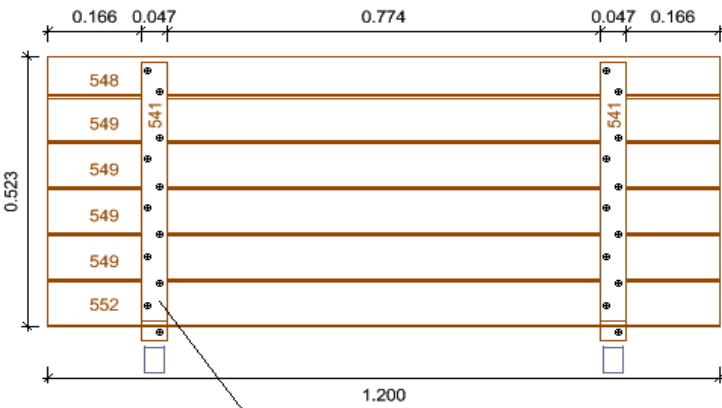

charniere 30x80 -2pcs
Vis 4x20-6pcs

cheville 50x50x28mm
Vis 3,5x40mm - 2 pcs

Porte

Les diagonales de porte doivent se correspondre

6

- 19/99(89)
- 548 1x planche 1.200
- 549 4x planche 1.200
- 552 1x planche 1.200
- 541 2x latte 0.500

Vis 3,5x40 - 24pcs

charniere 40x40 -2pcs
Vis 4x20-6pcs

Les diagonales de couvercle doivent se correspondre

Couvercle

Pokrywa z deski 19x99

LISTE DES ELEMENTS

	<i>element</i>	<i>dimensions</i>	<i>quantite</i>
1	Madrier avant/arriere	1200x99x19	15
2	Madrier arriere avec decoupe	1200x89x19	1
3	Madrier avant avec decoupe	1200x89x19	1
4	Madrier haut	1200x99x19	4
5	Madrier haut	1200x89x19	1
6	couvercle	1200x523x46	1
7	Madrier avant	195x99x19	20
8A	Demi madrier parois	890x99x19	2
8B	Demi madrier parois	609x45x19	2
9	Madrier parois standard	890x99x19	24
10	Demi madrier bas parois	890x54x19	2
11	Porte	870x801x46	1
12	latte support	330x45x13	1
13	Bar	870x45x13	1
14	Bloquer	50x50x28	1