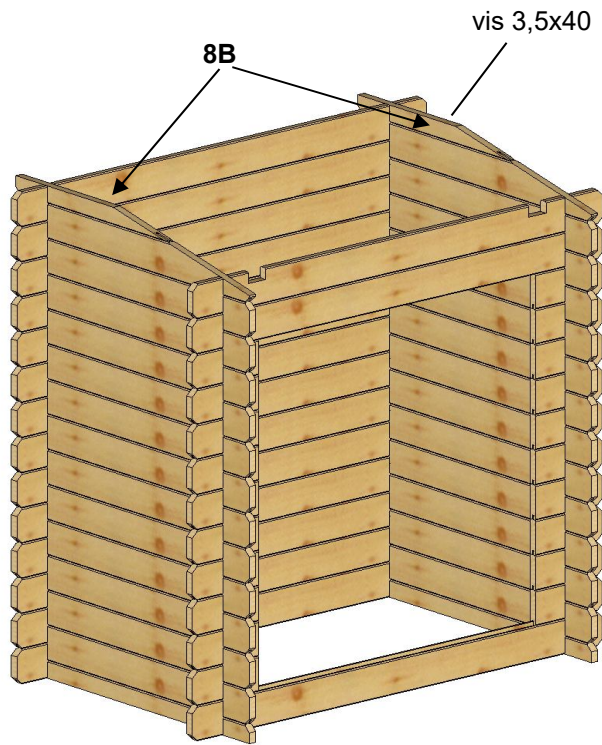

ABRI DE FILTRATION PISCINE
1.20x0.89m 19mm h= 1.265

PLAN1

MONTAGE

PLAN2

PLAN3

PLAN4

PLAN5

PLAN6

boulonner

NÉCESSAIRE

PZ1

PZ2

- 529 2x charniere 35x100
- 562 1x planche 0.870
- 563 8x planche S10 0.870
- 542 1x cheville 0.050
- 544 1x latte 0.926
- 546 2x latte 0.780
- 561 1x planche 0.870

Latte 13x40
Vis 3,5x30mm -4pcs

charniere 30x80 -2pcs
Vis 4x20-6pcs

cheville 50x50x28mm
Vis 3,5x40mm - 2 pcs

Porte

Les diagonales de porte doivent se correspondre

6

- 19/99(89)
- 548 1x planche 1.200
- 549 4x planche 1.200
- 552 1x planche 1.200
- 541 2x latte 0.500

Vis 3,5x40 - 24pcs

charniere 40x40 -2pcs
Vis 4x20-6pcs

Les diagonales de couvercle doivent se correspondre

Couvercle

Pokrywa z deski 19x99

LISTE DES ELEMENTS

	<i>element</i>	<i>dimensions</i>	<i>quantite</i>
1	Madrier avant/arriere	1200x99x19	15
2	Madrier arriere avec decoupe	1200x89x19	1
3	Madrier avant avec decoupe	1200x89x19	1
4	Madrier haut	1200x99x19	4
5	Madrier haut	1200x89x19	1
6	couvercle	1200x523x46	1
7	Madrier avant	195x99x19	20
8A	Demi madrier parois	890x99x19	2
8B	Demi madrier parois	609x45x19	2
9	Madrier parois standard	890x99x19	24
10	Demi madrier bas parois	890x54x19	2
11	Porte	870x801x46	1
12	latte support	330x45x13	1
13	Bar	870x45x13	1
14	Bloquer	50x50x28	1