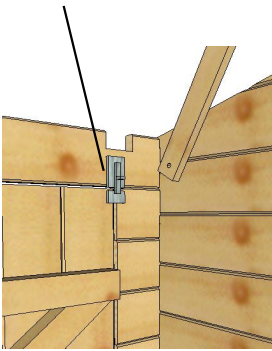

ABRI DE FILTRATION PISCINE
1.20x0.89m 19mm h= 1.265

PLAN1

MONTAGE

PLAN2

PLAN3

PLAN4

PLAN5

PLAN6

boulonner

NÉCESSAIRE

PZ1

PZ2

- 529 2x charniere 35x100
- 562 1x planche 0.870
- 563 8x planche S10 0.870
- 542 1x cheville 0.050
- 544 1x latte 0.926
- 546 2x latte 0.780
- 561 1x planche 0.870

Latte 13x40
Vis 3,5x30mm -4pcs

charniere 30x80 -2pcs
Vis 4x20-6pcs

cheville 50x50x28mm
Vis 3,5x40mm - 2 pcs

Porte

Les diagonales de porte doivent se correspondre

6

- 19/99(89)
- 548 1x planche 1.200
- 549 4x planche 1.200
- 552 1x planche 1.200
- 541 2x latte 0.500